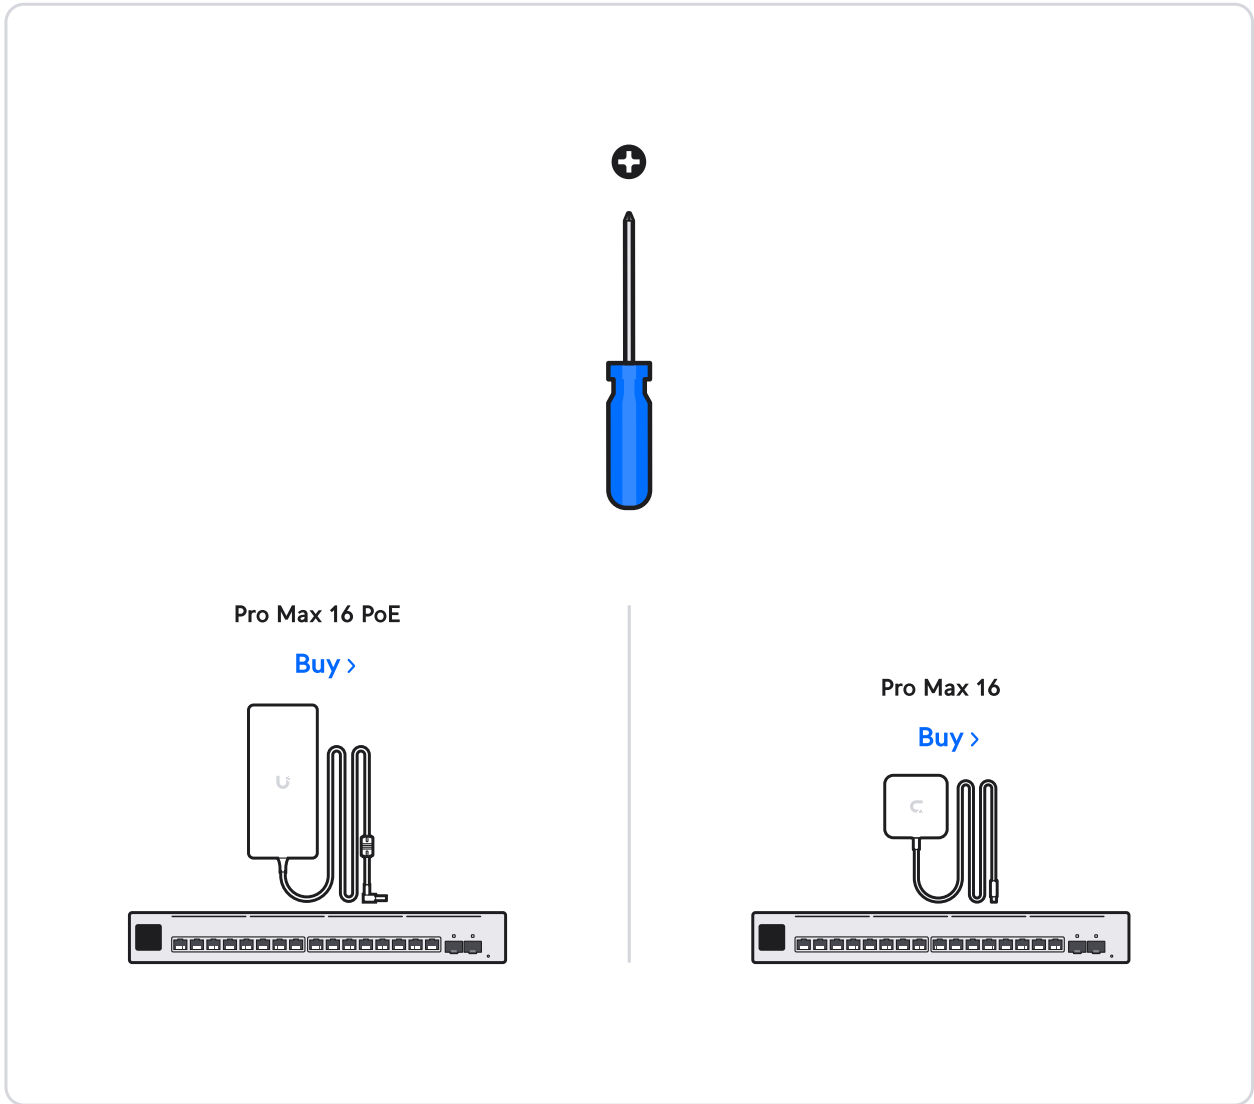

## Pro Max 16 Rack Mount

1