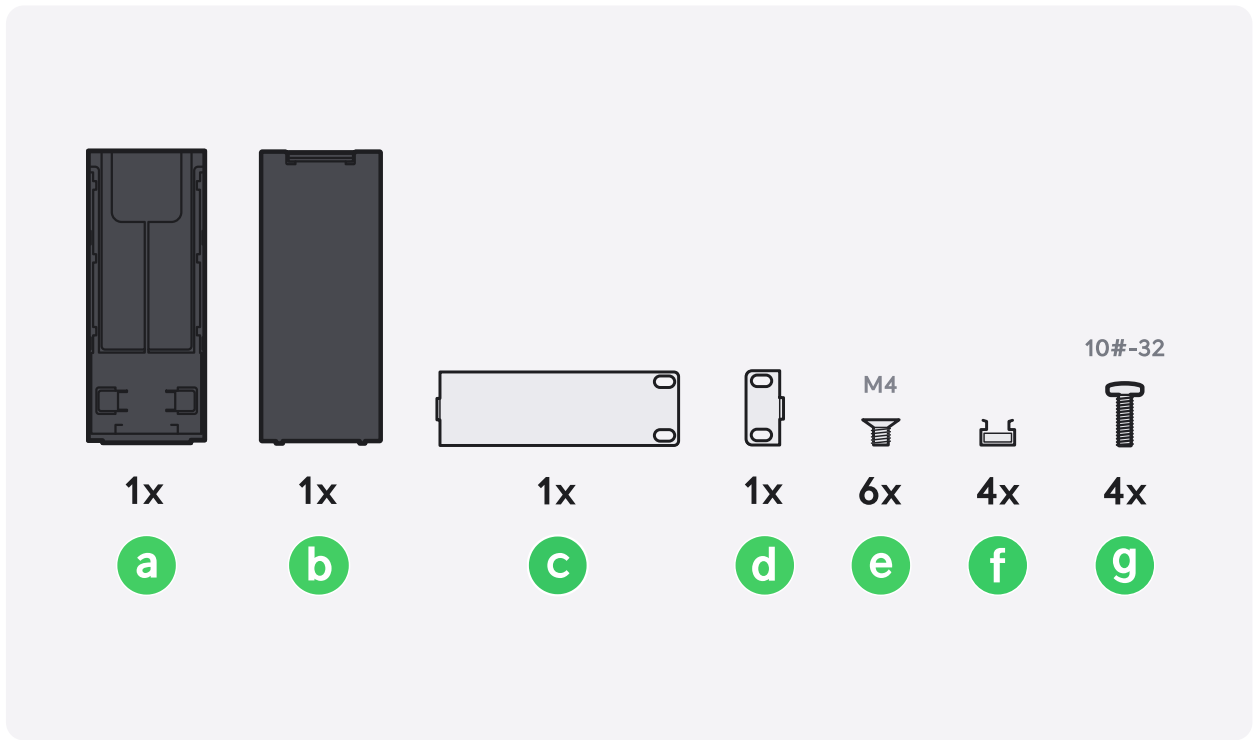

## Pro Max 16 Rack Mount

1